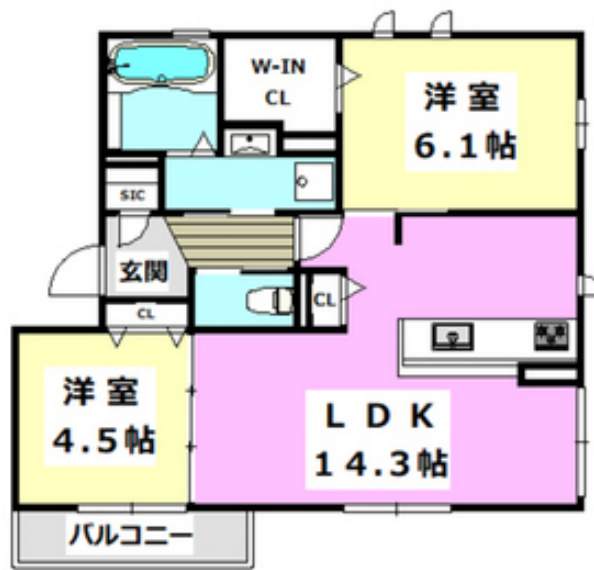

東海道本線・茨木駅 徒歩14分

阪急電鉄京都線・茨木市駅 徒歩22分

東海道本線・JR総持寺駅 徒歩19分

触型ICカードキー / クレジットカード利用可 / クレジットカード利用可 (初期費用)

外観写真

間取写真

図面・設備と現況が異なる場合は現況が優先となります。

賃貸のエスト阪急茨木店